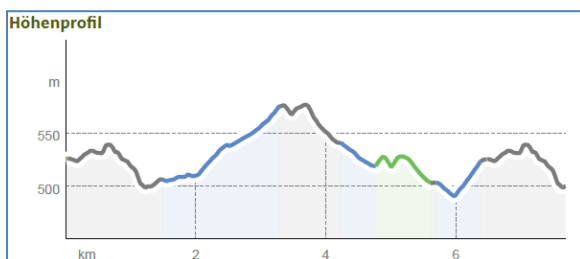

SPORTGEMEINSCHAFTMESSERSCHMITT-
BÖLKOW-BLOHM AUGSBURG e.V.

Abteilung: BERGSPORT

Hinweis auf eine Wanderung am: 22 März 2026

Tour: Kleine Wanderung Ziemetshausen - Maria Vesperbild

Wir parken am Parkplatz der Kirche 86473 Ziemetshausen Schellenbach-Str. 4.
Alle die direkt zu Parkplatz kommen; Beginn 10:00 Uhr
Der Rundkurs verläuft auf naturbelassenen Wald und Wiesen Wegen.
Nach 2,5 Stunden (8km) ist die Wanderung abgeschlossen.
Zu Belohnung besteht die Einkehr im Gasthaus.

Im Gasthof Zur Linde kann nur eine verpflichtende Tisch Reservierung vorgenommen werden.
Deshalb wer Lust und Zeit hat kehren wir ohne Reservierung ein.
Marienstraße 3, 86473 Ziemetshausen
Tel: 08284 201

Veranstaltung findet nur bei trockenem Wetter statt.

Treffpunkt: um 9:00 Uhr Sportheim MBB-SG
Abfahrt: 9:10 Uhr
Wir fahren mit: privaten PKW
Ausrüstung: Dem Wetter entsprechende Kleidung
Verantwortlich: Nina & Joachim